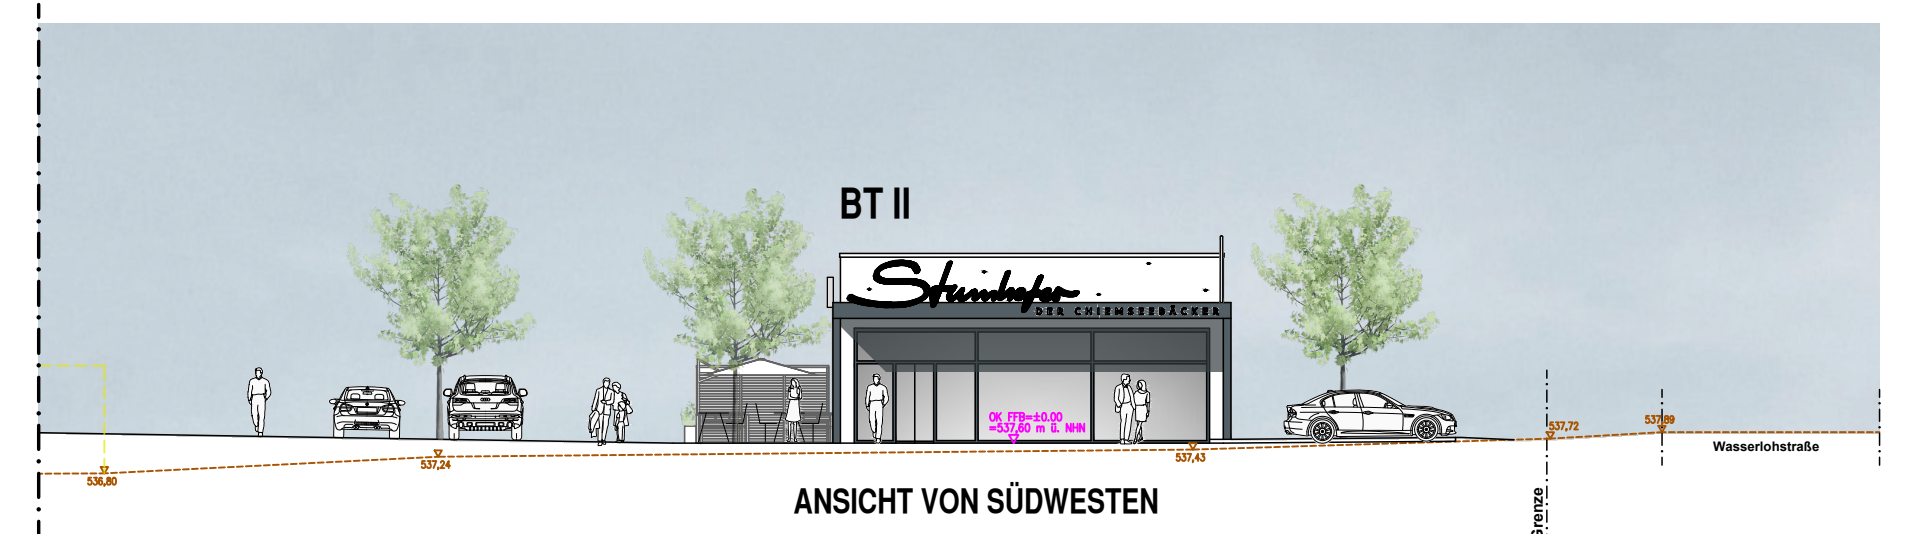

EINZELHANDEL CHIEMING +
Ersatzneubau des best. Einzelhandelsgeschäftes mit Parkplatz sowie einer Einkaufswagenbox und Neubau Backpavillon in 83339 Chieming, Goriweg 2
Fl.Nr. 1400, 1400/9; Gemarkung Chieming

Planung:
mitschelen + gerstl
Architekten PartG mbB
Neuburger Str. 43 | 94032 Passau
T: +49 (0) 851 50 194-0 | info@mitschelen-gerstl.de
F: +49 (0) 851 50 194-20 | www.mitschelen-gerstl.de
Unterschrift Architekt

VORHABEN- UND ERSCHLIESSUNGSPLAN 02
SCHNITTE, ANSICHTEN 1/200
Geor. T. Fendt 18.11.2025