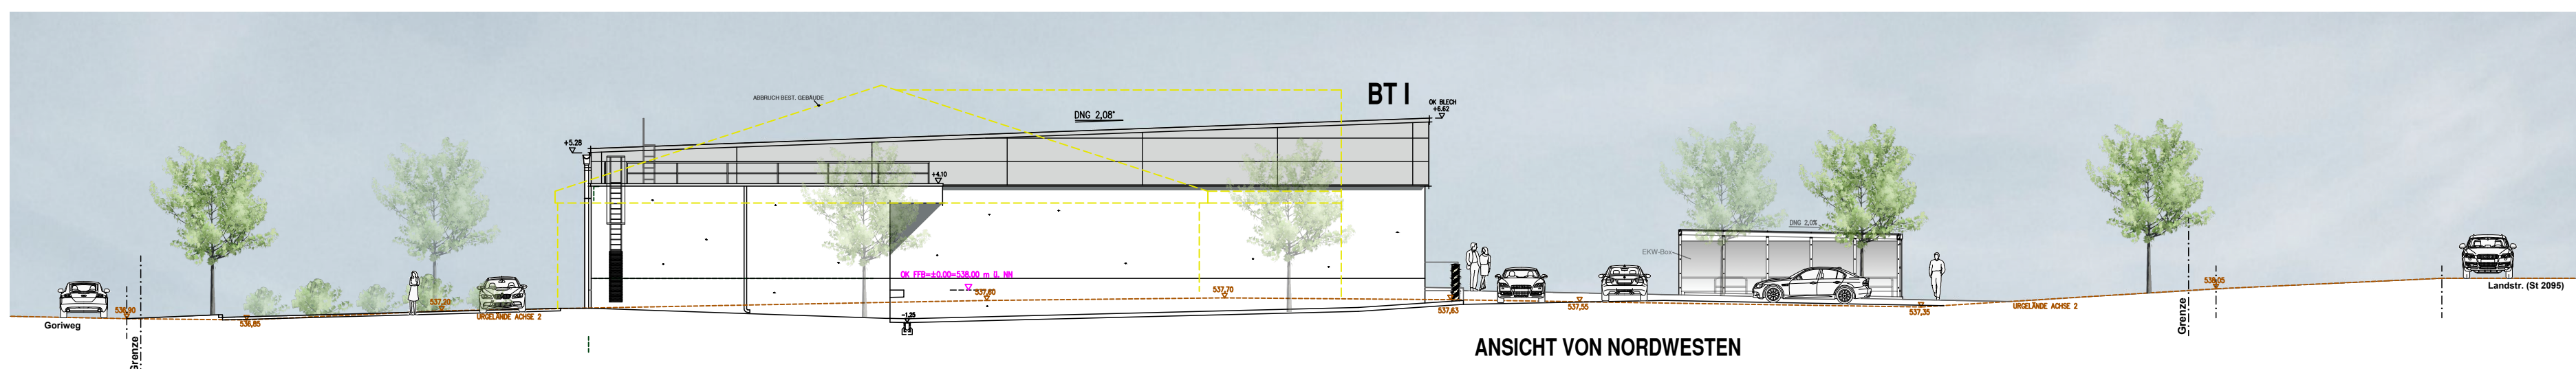

EINZELHANDEL CHIEMING +
Ersatzneubau des best. Einzelhandelsgeschäftes mit Parkplatz sowie einer Einkaufswagenbox und Neubau Backpavillon in 83339 Chieming, Goriweg 2
Fl.Nr. 1400, 1400/9; Gemarkung Chieming

Planung:
mitschelen + gerstl
Architekten PartG mbB
Neuburger Str. 43 | 94032 Passau
T: +49 (0) 851 50 194-0 | info@mitschelen-gerstl.de
F: +49 (0) 851 50 194-20 | www.mitschelen-gerstl.de
Unterschrift Architekt

VORHABEN- UND ERSCHLIESSUNGSPLAN 02
SCHNITTE, ANSICHTEN 1/200
Geor. T. Fendt 18.11.2025