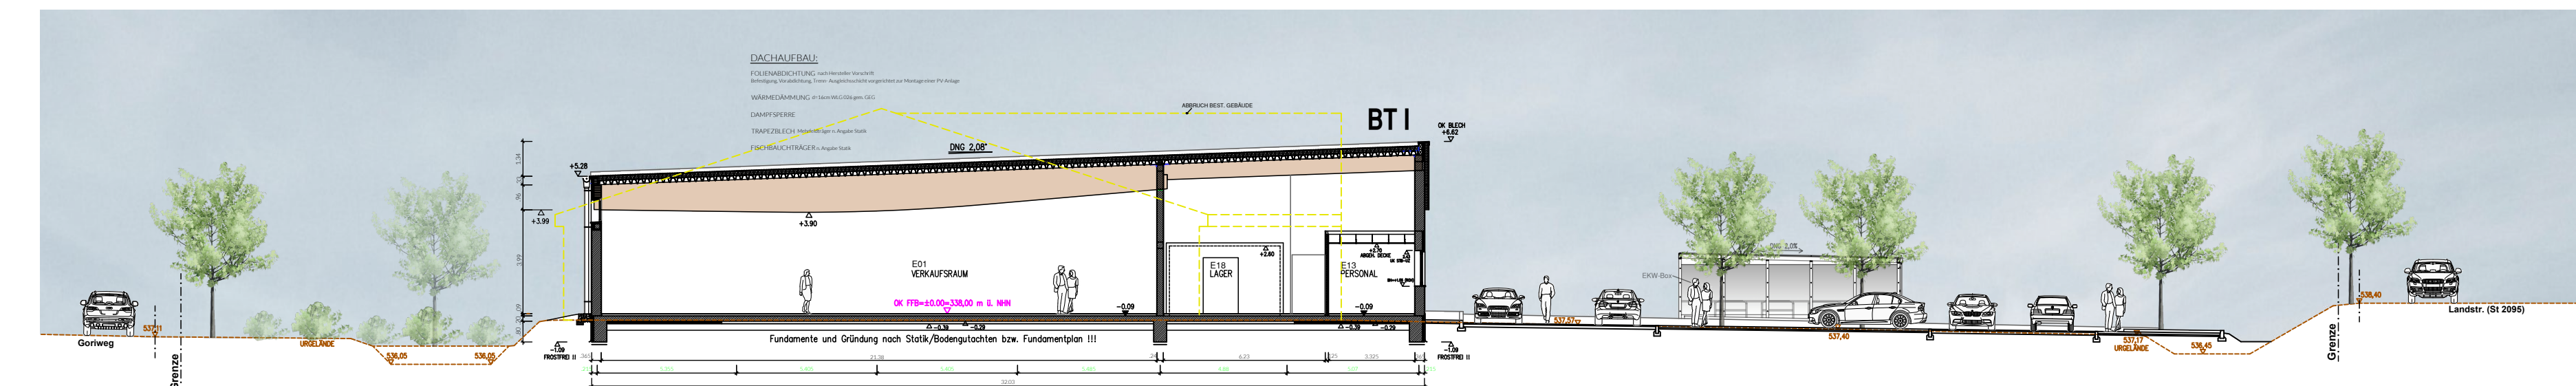

EINZELHANDEL CHIEMING +
Ersatzneubau des best. Einzelhandelsgeschäftes mit Parkplatz sowie einer Einkaufswagenbox und Neubau Backpavillon in 83339 Chieming, Goriweg 2
Fl.Nr. 1400, 1400/9; Gemarkung Chieming

Planung:
mitschelen + gerstl
Architekten PartG mbB
Neuburger Str. 43 | 94032 Passau
T: +49 (0) 851 50 194-0 | info@mitschelen-gerstl.de
F: +49 (0) 851 50 194-20 | www.mitschelen-gerstl.de
Unterschrift Architekt

VORHABEN- UND ERSCHLIESSUNGSPLAN 02
SCHNITTE, ANSICHTEN 1/200
Geor. T. Fendt 18.11.2025