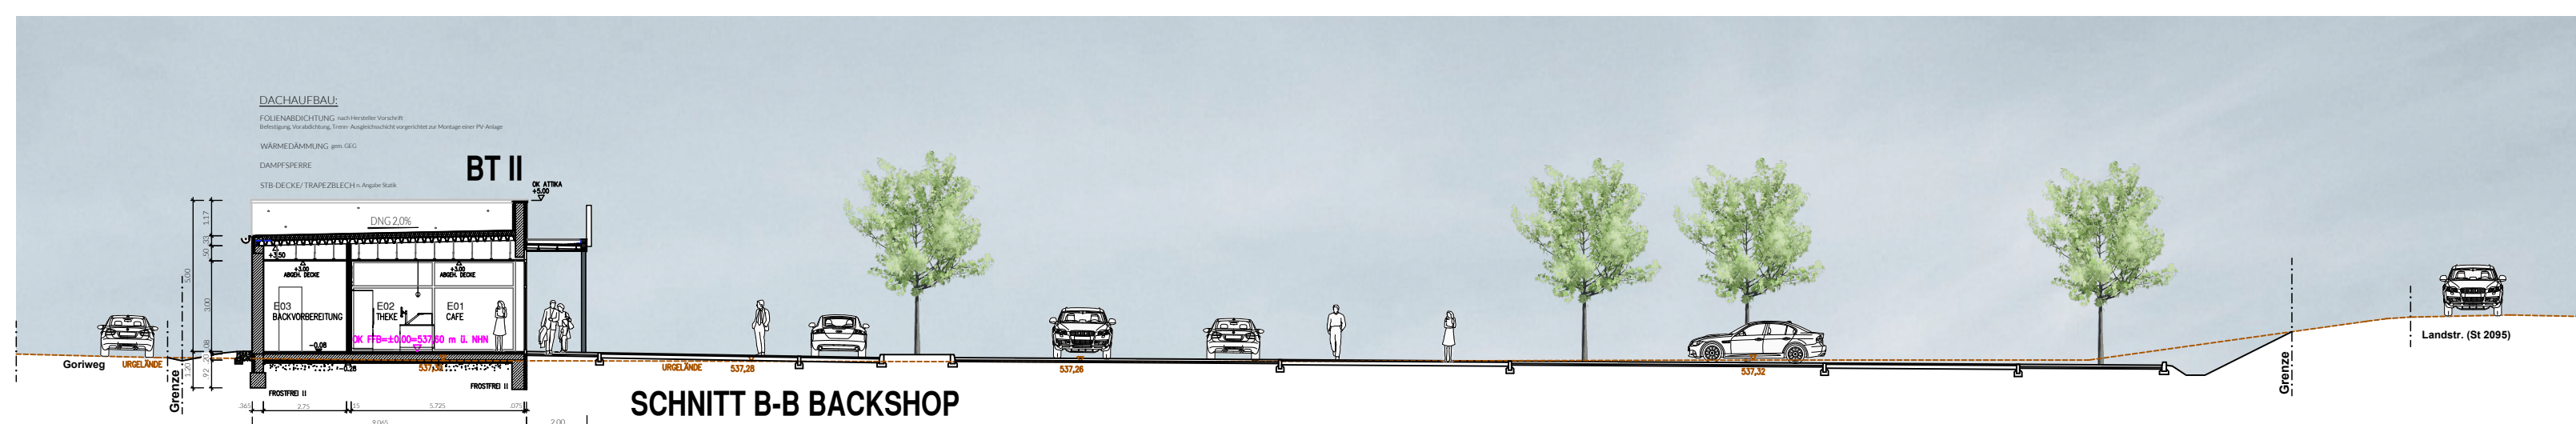

EINZELHANDEL CHIEMING +
Ersatzneubau des best. Einzelhandelsgeschäftes mit Parkplatz sowie einer Einkaufswagenbox und Neubau Backpavillon in 83339 Chieming, Goriweg 2
Fl.Nr. 1400, 1400/9; Gemarkung Chieming

Planung:
mitschelen + gerstl
Architekten PartG mbB
Neuburger Str. 43 | 94032 Passau
T: +49 (0) 851 50 194-0 | info@mitschelen-gerstl.de
F: +49 (0) 851 50 194-20 | www.mitschelen-gerstl.de
Unterschrift Architekt

VORHABEN- UND ERSCHLIESSUNGSPLAN 02
SCHNITTE, ANSICHTEN 1/200
Geor. T. Fendt 18.11.2025