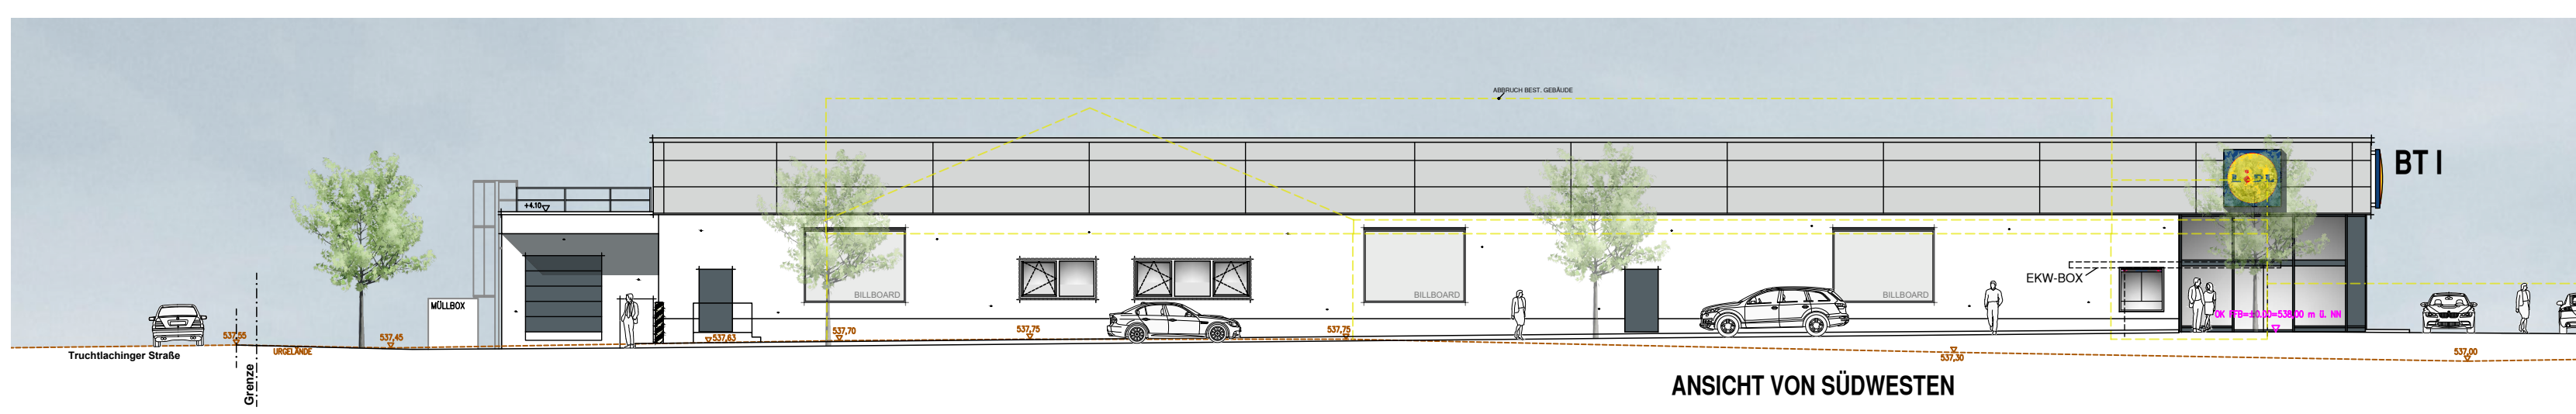

EINZELHANDEL CHIEMING +
Ersatzneubau des best. Einzelhandelsgeschäftes mit Parkplatz sowie einer Einkaufswagenbox und Neubau Backpavillon in 83339 Chieming, Goriweg 2
Fl.Nr. 1400, 1400/9; Gemarkung Chieming

Planung:
mitschelen + gerstl
Architekten PartG mbB
Neuburger Str. 43 | 94032 Passau
T: +49 (0) 851 50 194-0 | info@mitschelen-gerstl.de
F: +49 (0) 851 50 194-20 | www.mitschelen-gerstl.de
Unterschrift Architekt

VORHABEN- UND ERSCHLIESSUNGSPLAN 02
SCHNITTE, ANSICHTEN 1/200
Geor. T. Fendt 18.11.2025